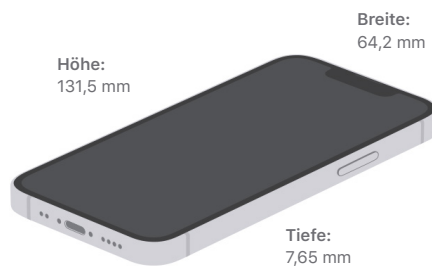

### Kapazität

128 GB

256 GB

512 GB

128 GB

256 GB

512 GB

---

### Abmessungen und Gewicht

Gewicht: 140 g

Gewicht: 173 g

---

## Display

Super Retina XDR Display

5,4" All-Screen OLED Display (13,7 cm Diagonale)

2340 x 1080 Pixel bei 476 ppi

Das iPhone 13 mini Display hat gerundete Ecken, die den Kurven des Designs folgen und sich innerhalb eines normalen Rechtecks befinden. Als Standardrechteck gemessen hat das Display eine Diagonale von 5,42" (13,76 cm). Der tatsächlich sichtbare Displaybereich ist kleiner.

Super Retina XDR Display

6,1" All-Screen OLED Display (15,4 cm Diagonale)

2532 x 1170 Pixel bei 460 ppi

Das iPhone 13 Display hat gerundete Ecken, die den Kurven des Designs folgen und sich innerhalb eines normalen Rechtecks befinden. Als Standardrechteck gemessen hat das Display eine Diagonale von 6,06" (15,40 cm). Der tatsächlich sichtbare Displaybereich ist kleiner.