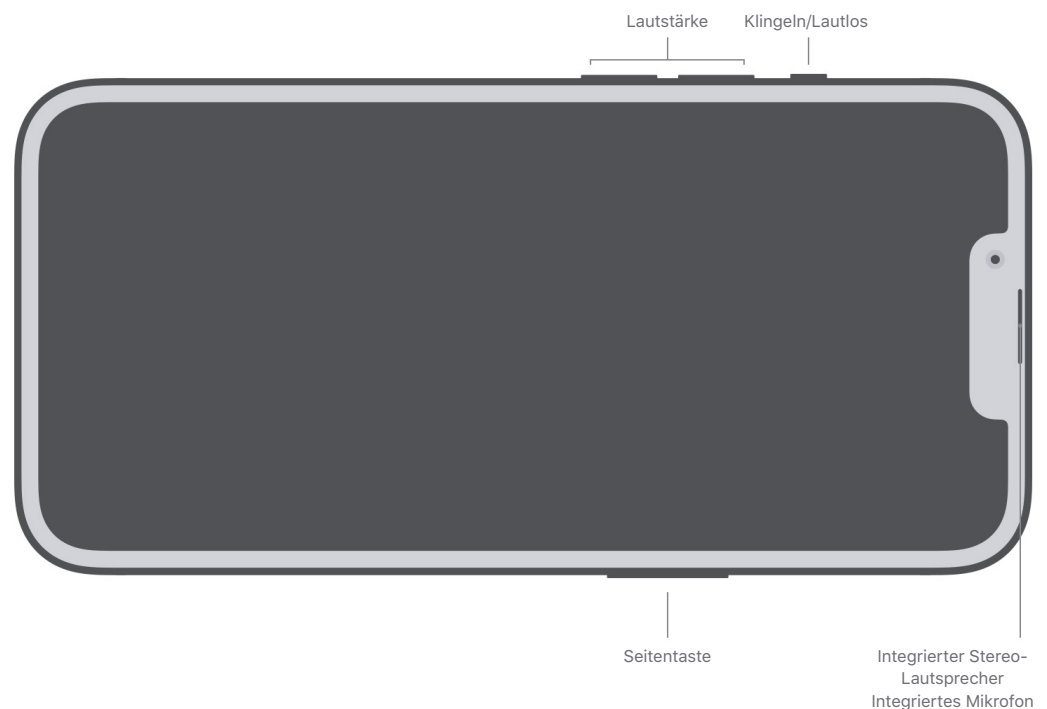

Teile Erlebnisse, wie Filme, Fernsehserien, Musik und andere Apps, in einem FaceTime Anruf mit SharePlay

Bildschirmfreigabe

3D Audio

Mikrofonmodi: Stimmisolation und Breites Spektrum

Audiowiedergabe

Unterstützte Audioformate: AAC-LC, HE-AAC, HE-AAC v2, Protected AAC, MP3, Linear PCM, Apple Lossless, FLAC, Dolby Digital (AC-3), Dolby Digital Plus (E-AC-3), Dolby Atmos und Audible (Formate 2, 3, 4, Audible Enhanced Audio, AAX und AAX+)

3D Audiowiedergabe

Von Benutzer:innen festlegbare maximale Lautstärke

Videowiedergabe

Unterstützte Videoformate: HEVC, H.264, MPEG-4 Part 2 und Motion JPEG

HDR mit Dolby Vision, HDR10 und HLG

Bis zu 4K HDR AirPlay für Mirroring, Fotos und Videoausgabe an Apple TV (2. Generation oder neuer) oder AirPlay 2 fähiges Smart TV

Video Mirroring und Videoausgabe: Unterstützung für bis zu 1080p über Lightning Digital AV Adapter und Lightning auf VGA Adapter (Adapter separat erhältlich)

Siri

Mit deiner Stimme Nachrichten senden, Erinnerungen erstellen und mehr

Einfach mit deiner Stimme und „Hey Siri“ aktivieren

Mit deiner Stimme Kurzbefehle in deinen Lieblingsapps ausführen

---

Externe Tasten und Anschlüsse