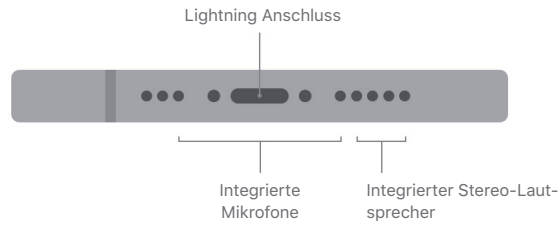

## Videowiedergabe

Unterstützte Videoformate: HEVC, H.264, MPEG-4 Part 2 und Motion JPEG

HDR mit Dolby Vision, HDR10 und HLG

Bis zu 4K HDR AirPlay für Mirroring, Fotos und Videoausgabe an Apple TV (2. Generation oder neuer) oder AirPlay 2 fähiges Smart TV

Video Mirroring und Videoausgabe: Unterstützung für bis zu 1080p über Lightning Digital AV Adapter und Lightning auf VGA Adapter (Adapter separat erhältlich)

---

## Externe Tasten und Anschlüsse

---