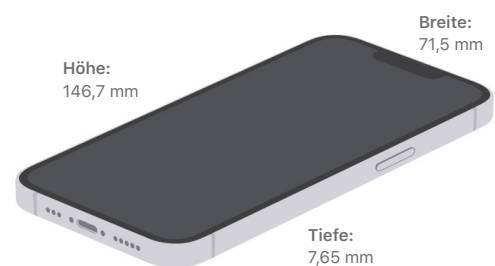

### Kapazität

128 GB

256 GB

512 GB

128 GB

256 GB

512 GB

---

### Abmessungen und Gewicht

Gewicht: 140 g

Gewicht: 173 g

---

## Display

Super Retina XDR Display

5,4" All-Screen OLED Display (13,7 cm Diagonale)

2340 x 1080 Pixel bei 476 ppi

Das iPhone 13 mini Display hat gerundete Ecken, die den Kurven des Designs folgen und sich innerhalb eines normalen Rechtecks befinden. Als Standardrechteck gemessen hat das Display eine Diagonale von 5,42" (13,76 cm). Der tatsächlich sichtbare Displaybereich ist kleiner.

Super Retina XDR Display

6,1" All-Screen OLED Display (15,4 cm Diagonale)

2532 x 1170 Pixel bei 460 ppi

Das iPhone 13 Display hat gerundete Ecken, die den Kurven des Designs folgen und sich innerhalb eines normalen Rechtecks befinden. Als Standardrechteck gemessen hat das Display eine Diagonale von 6,06" (15,40 cm). Der tatsächlich sichtbare Displaybereich ist kleiner.