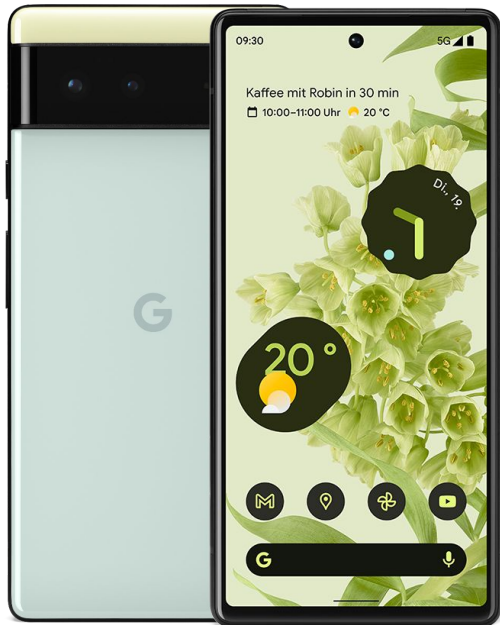

Deine Fotos – so echt wie das Leben

Völlig neues Kamerasystem

Die moderne 50-MP-Kamera nimmt Bilder mit bis zu 150 % mehr Licht⁵ auf, sodass dir auch bei wenig Licht scharfe Fotos und Videos gelingen.

Unschärfe aus Gesichtern entfernen und Magischer Radierer

Teleobjektiv

Zu den drei Rückkameras von Pixel 6 Pro gehört auch ein Teleobjektiv mit 4-fach optischem Zoom, sodass du mit Super-Resolution-Zoom aufnehmen kannst (bis zu 20-fach).⁸

Smooth Display (bis zu 120 Hz)

Nur bei Pixel

Pixel 6 Pro kann sich für flüssiges Scrollen und responsives Gaming intelligent auf bis zu 120 Hz anpassen oder sich zur Schonung des Akkus auf 10 Hz herunterregeln.⁹

Pixel 6

Technische Daten

Abmessungen und Gewicht²⁰

- Höhe: 158,6 mm
- Breite: 74,8 mm
- Tiefe: 8,9 mm
- Gewicht: 207 g

Farben

- Stormy Black
- Kinda Coral
- Sorta Seafoam

Display

- 6,4" (163 mm) FHD+ OLED Display¹⁵
- 1.080 x 2.340 und 411 ppi
- Seitenverhältnis: 20:9
- Smooth Display (bis zu 90 Hz)⁹
- Kontrastverhältnis: > 1.000.000:1
- HDR-Unterstützung
- Volle 24-Bit-Farbtiefe für 16 Millionen Farben