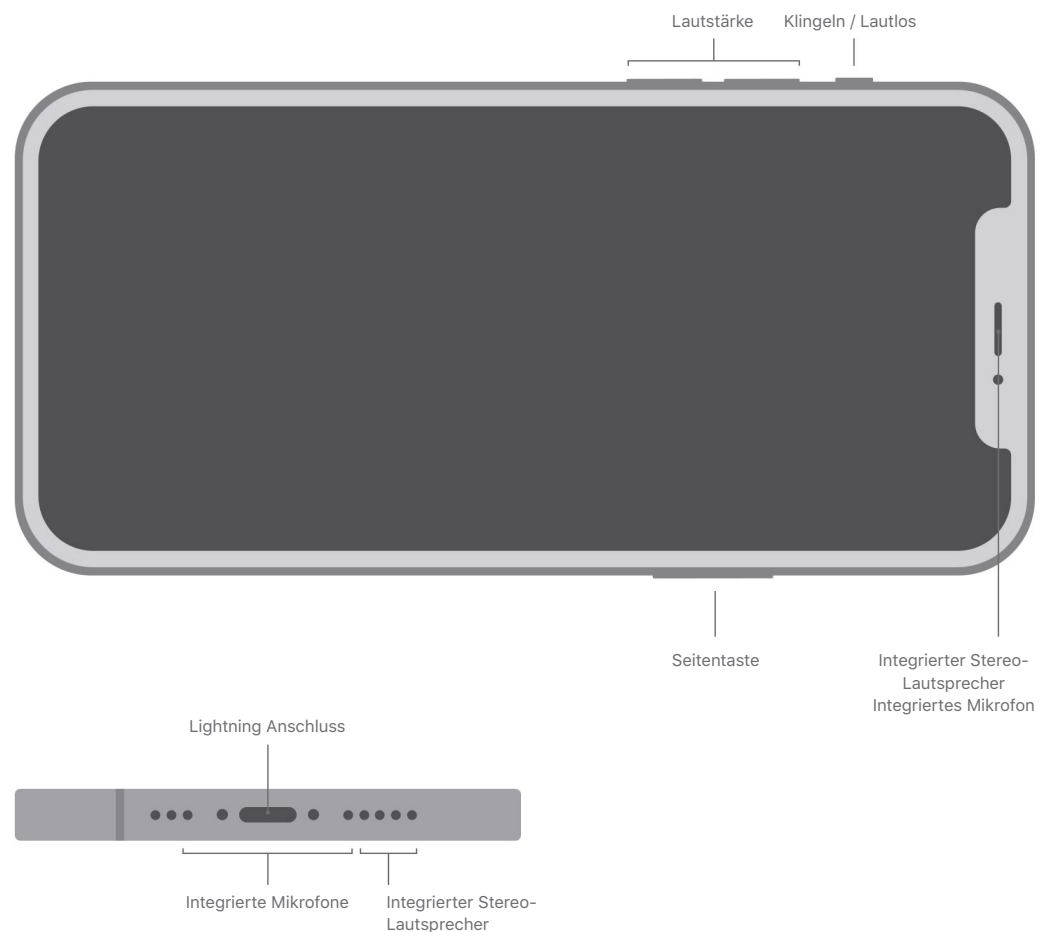

Videowiedergabe

Unterstützte Videoformate: HEVC, H.264, MPEG-4 Part 2 und Motion JPEG

HDR mit Dolby Vision, HDR10 und HLG

Bis zu 4K HDR AirPlay für Mirroring, Fotos und Videoausgabe an Apple TV (2. Generation oder neuer) oder AirPlay 2 fähiges Smart TV

Video Mirroring und Videoausgabe: Unterstützung für bis zu 1080p über Lightning Digital AV Adapter und Lightning auf VGA Adapter (Adapter separat erhältlich)

Siri

Mit deiner Stimme Nachrichten senden, Erinnerungen erstellen und mehr

Intelligente Vorschläge auf deinem Sperrbildschirm und in Nachrichten, Mail, QuickType und mehr erhalten

Nur mit deiner Stimme und „Hey Siri“ aktivieren

Mit deiner Stimme Kurzbefehle in deinen Lieblingsapps ausführen

---

Externe Tasten und Anschlüsse

Stromversorgung und Batterie

Videowiedergabe:
Bis zu 15 Std.

Videowiedergabe:
Bis zu 17 Std.