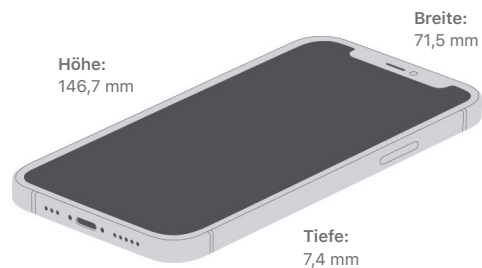

## Kapazität

64 GB

128 GB

256 GB

---

## Abmessungen und Gewicht

Gewicht: 162 g

---

## Display

Super Retina XDR Display

6,1" All-Screen OLED Display (15,5 cm Diagonale)

2532 x 1170 Pixel bei 460 ppi

Das iPhone 12 Display hat gerundete Ecken, die den Kurven des Designs folgen und sich innerhalb eines normalen Rechtecks befinden. Als Standardrechteck gemessen hat das Display eine Diagonale von 6,06" (15,40 cm). Der tatsächlich sichtbare Displaybereich ist kleiner.